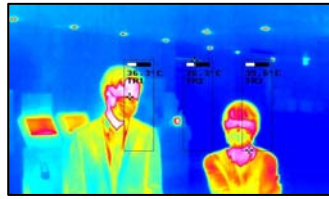

相手の発熱に気付かず打ち合わせをし、自社の従業員に感染拡大…

サーマルカメラを受付に置いて、相手の体調をチェック！

[NEXT!!!] 「MOBOTIX ネットワーク サーマルカメラ」のご紹介 ⇒

見えないものが見える 人間の目では見えない温度を、サーマルカメラでは見ることができる。

- ・非接触で測定できるため、安全で衛生的。
- ・可視画像も撮影し、複数人のスクリーニングも可能。
- ・表面温度を計測するため、体温計測の補助的な役割です。
正確な体温計測は接触型体温計を使用して下さい。
※表面温度と体温の相関は、設置環境や人によって異なります。

他機器との連動が可能 サーバーレスでカメラだけでも制御できる。

M16サーマル

カメラから
イベント信号発信

規定温度超過時に検出

拡張ボックス

▼ カメラでの制御例
現場パトランプの鳴動

PC画面へ警告ポップアップ

待機所パトランプの鳴動

IP電話コール[※]

担当者にメールを送信

運用フローイメージ サーマルカメラと体温計の組合せ

運用フローイメージは以下の通りです。実際の体温計測は必ず接触型の体温計をご利用下さい。

※別途IP電話サービスの加入が必要な場合があります。

標準パッケージ構成例

標準構成 < 税別 >

参考価格	¥1,400,000	M16サーマル x 1、microSD128GB、PoEハブ ※構成はあくまで参考でありカメラ台数や設定により、金額は変動致します。 別途、工事費用がかかります。
-------------	-------------------	---