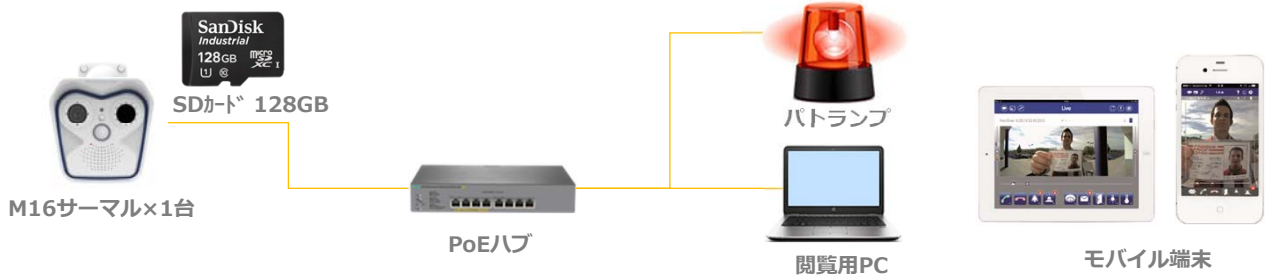

IP電話コール[※]

担当者にメールを送信

運用フローイメージ サーマルカメラと体温計の組合せ

運用フローイメージは以下の通りです。実際の体温計測は必ず接触型の体温計をご利用下さい。

※別途IP電話サービスの加入が必要な場合があります。

標準パッケージ構成例

標準構成 < 税別 >

参考価格	¥1,400,000	M16サーマル x 1、microSD128GB、PoEハブ ※構成はあくまで参考でありカメラ台数や設定により、金額は変動致します。 別途、工事費用がかかります。
-------------	-------------------	---