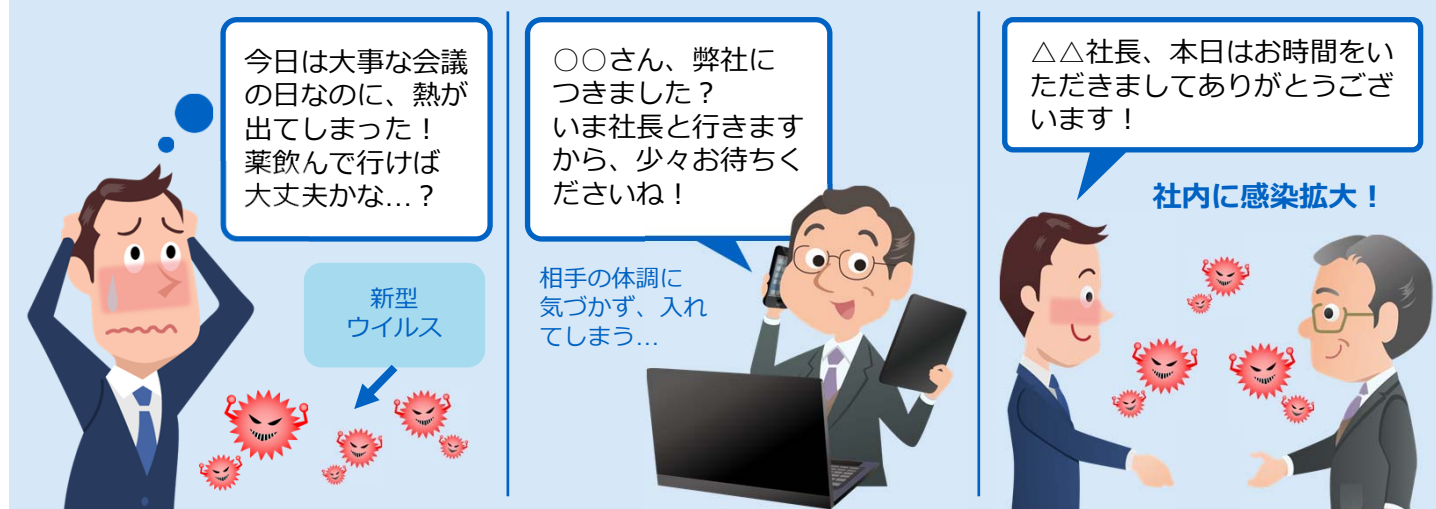

MOBOTIX ネットワーク サーマルカメラ ウイルス感染の初動対策でBCPを支援します！

自社内での新型コロナウイルスの拡大に不安がある皆様へ

新型コロナウイルスがいつ発生するかわからない昨今、「もし自社内で従業員に感染拡大したら…」と不安をお持ちではありませんか？

受付等にサーマルカメラを設置し、社員や訪問客の表面温度が異常に高い方を検知。管理者のPC等に通知させることで、外部からの感染リスク低減を行います。

相手の発熱に気付かず打ち合わせをし、自社の従業員に感染拡大…

サーマルカメラを受付に置いて、相手の体調をチェック！

[NEXT!!!] 「MOBOTIX ネットワーク サーマルカメラ」のご紹介 ⇒

見えないものが見える 人間の目では見えない温度を、サーマルカメラでは見ることができる。

- ・非接触で測定できるため、安全で衛生的。
- ・可視画像も撮影し、複数人のスクリーニングも可能。
- ・表面温度を計測するため、体温計測の補助的な役割です。
正確な体温計測は接触型体温計を使用して下さい。
※表面温度と体温の相関は、設置環境や人によって異なります。

他機器との連動が可能 サーバーレスでカメラだけでも制御できる。

M16サーマル

カメラから
イベント信号発信

規定温度超過時に検出

拡張ボックス

▼ カメラでの制御例
現場パトランプの鳴動

PC画面へ警告ポップアップ

待機所パトランプの鳴動