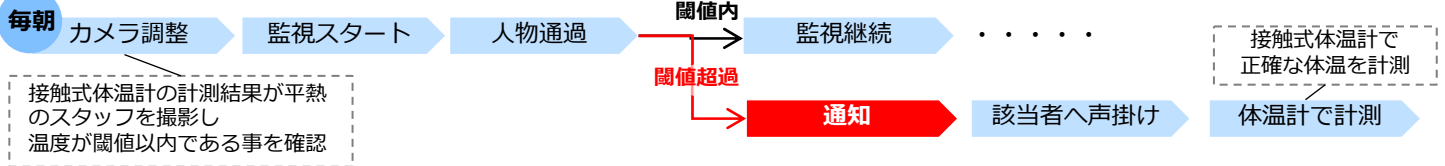

相手の発熱に気付かず打ち合わせをし、自社の従業員に感染拡大…

サーマルカメラを受付に置いて、相手の体調をチェック！

[NEXT!!!] 「MOBOTIX ネットワーク サーマルカメラ」のご紹介 ⇒

見えないものが見える 人間の目では見えない温度を、サーマルカメラでは見ることができる。

- ・非接触で測定できるため、安全で衛生的。
- ・可視画像も撮影し、複数人のスクリーニングも可能。
- ・表面温度を計測するため、体温計測の補助的な役割です。
正確な体温計測は接触型体温計を使用して下さい。
※表面温度と体温の相関は、設置環境や人によって異なります。

他機器との連動が可能 サーバーレスでカメラだけでも制御できる。

M16サーマル

カメラから
イベント信号発信

規定温度超過時に検出

拡張ボックス

▼ カメラでの制御例
現場パトランプの鳴動

PC画面へ警告ポップアップ

待機所パトランプの鳴動

IP電話コール[※]

担当者にメールを送信

運用フローイメージ サーマルカメラと体温計の組合せ

運用フローイメージは以下の通りです。実際の体温計測は必ず接触型の体温計をご利用下さい。

※別途IP電話サービスの加入が必要な場合があります。

標準パッケージ構成例

標準構成 < 税別 >

参考価格	¥1,400,000	M16サーマル x 1、microSD128GB、PoEハブ ※構成はあくまで参考でありカメラ台数や設定により、金額は変動致します。 別途、工事費用がかかります。
-------------	-------------------	---