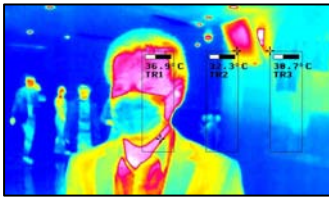

相手の発熱に気付かず打ち合わせをし、自社の従業員に感染拡大…

サーマルカメラを受付に置いて、相手の体調をチェック！

[NEXT!!!] 「MOBOTIX ネットワーク サーマルカメラ」のご紹介 ⇒

見えないものが見える 人間の目では見えない温度を、サーマルカメラでは見ることができる。

- ・非接触で測定できるため、安全で衛生的。
- ・可視画像も撮影し、複数人のスクリーニングも可能。
- ・表面温度を計測するため、体温計測の補助的な役割です。
正確な体温計測は接触型体温計を使用して下さい。
※表面温度と体温の相関は、設置環境や人によって異なります。

他機器との連動が可能 サーバーレスでカメラだけでも制御できる。

M16サーマル

カメラから
イベント信号発信

規定温度超過時に検出

拡張ボックス

▼ カメラでの制御例
現場パトランプの鳴動

PC画面へ警告ポップアップ

待機所パトランプの鳴動

IP電話コール[※]

担当者にメールを送信

運用フローイメージ サーマルカメラと体温計の組合せ

運用フローイメージは以下の通りです。実際の体温計測は必ず接触型の体温計をご利用下さい。

※別途IP電話サービスの加入が必要な場合があります。

標準パッケージ構成例

標準構成 < 税別 >

参考価格	¥1,400,000	M16サーマル x 1、microSD128GB、PoEハブ ※構成はあくまで参考でありカメラ台数や設定により、金額は変動致します。 別途、工事費用がかかります。
-------------	-------------------	---